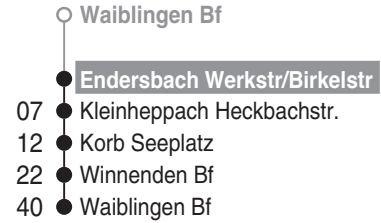

Gültig ab 05.06.2016

Fahrten nach 0 Uhr gehören zum Vortag.

ab Endersbach Werkstraße / Birkelstraße

		Sonn-/Feiertag														
4																
5																
6																
7																
8																
9																
10	05	35														
11	05	35														
12	05	35														
13	05	35														
14	05	35														
15	05	35														
16	05	35														
17	05	35														
18	05															
19																
20																
21																
22																
23