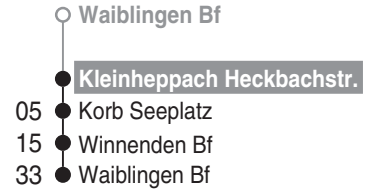

Gültig ab 05.06.2016

Fahrten nach 0 Uhr gehören zum Vortag.

ab **Kleinheppach Heckbachstr.**

Sonn-/Feiertag

4																				
5																				
6																				
7																				
8																				
9																				
10	12	42																		
11	12	42																		
12	12	42																		
13	12	42																		
14	12	42																		
15	12	42																		
16	12	42																		
17	12	42																		
18	12																			
19																				
20																				
21																				
22																				
23