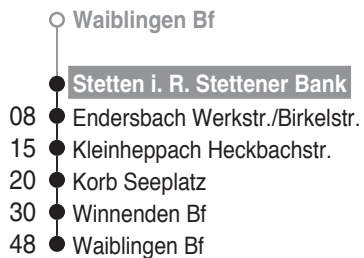

nach

Waiblingen Bf

ca. Fahrzeit in Minuten

Gültig ab 05.06.2016

Fahrten nach 0 Uhr gehören zum Vortag.

ab **Stetten i. R. Stettener Bank**

🕒		Sonn-/Feiertag																											
4																													
5																													
6																													
7																													
8																													
9	57																												
10	27	57																											
11	27	57																											
12	27	57																											
13	27	57																											
14	27	57																											
15	27	57																											
16	27	57																											
17	27	57																											
18																													
19																													
20																													
21																													
22																													
23